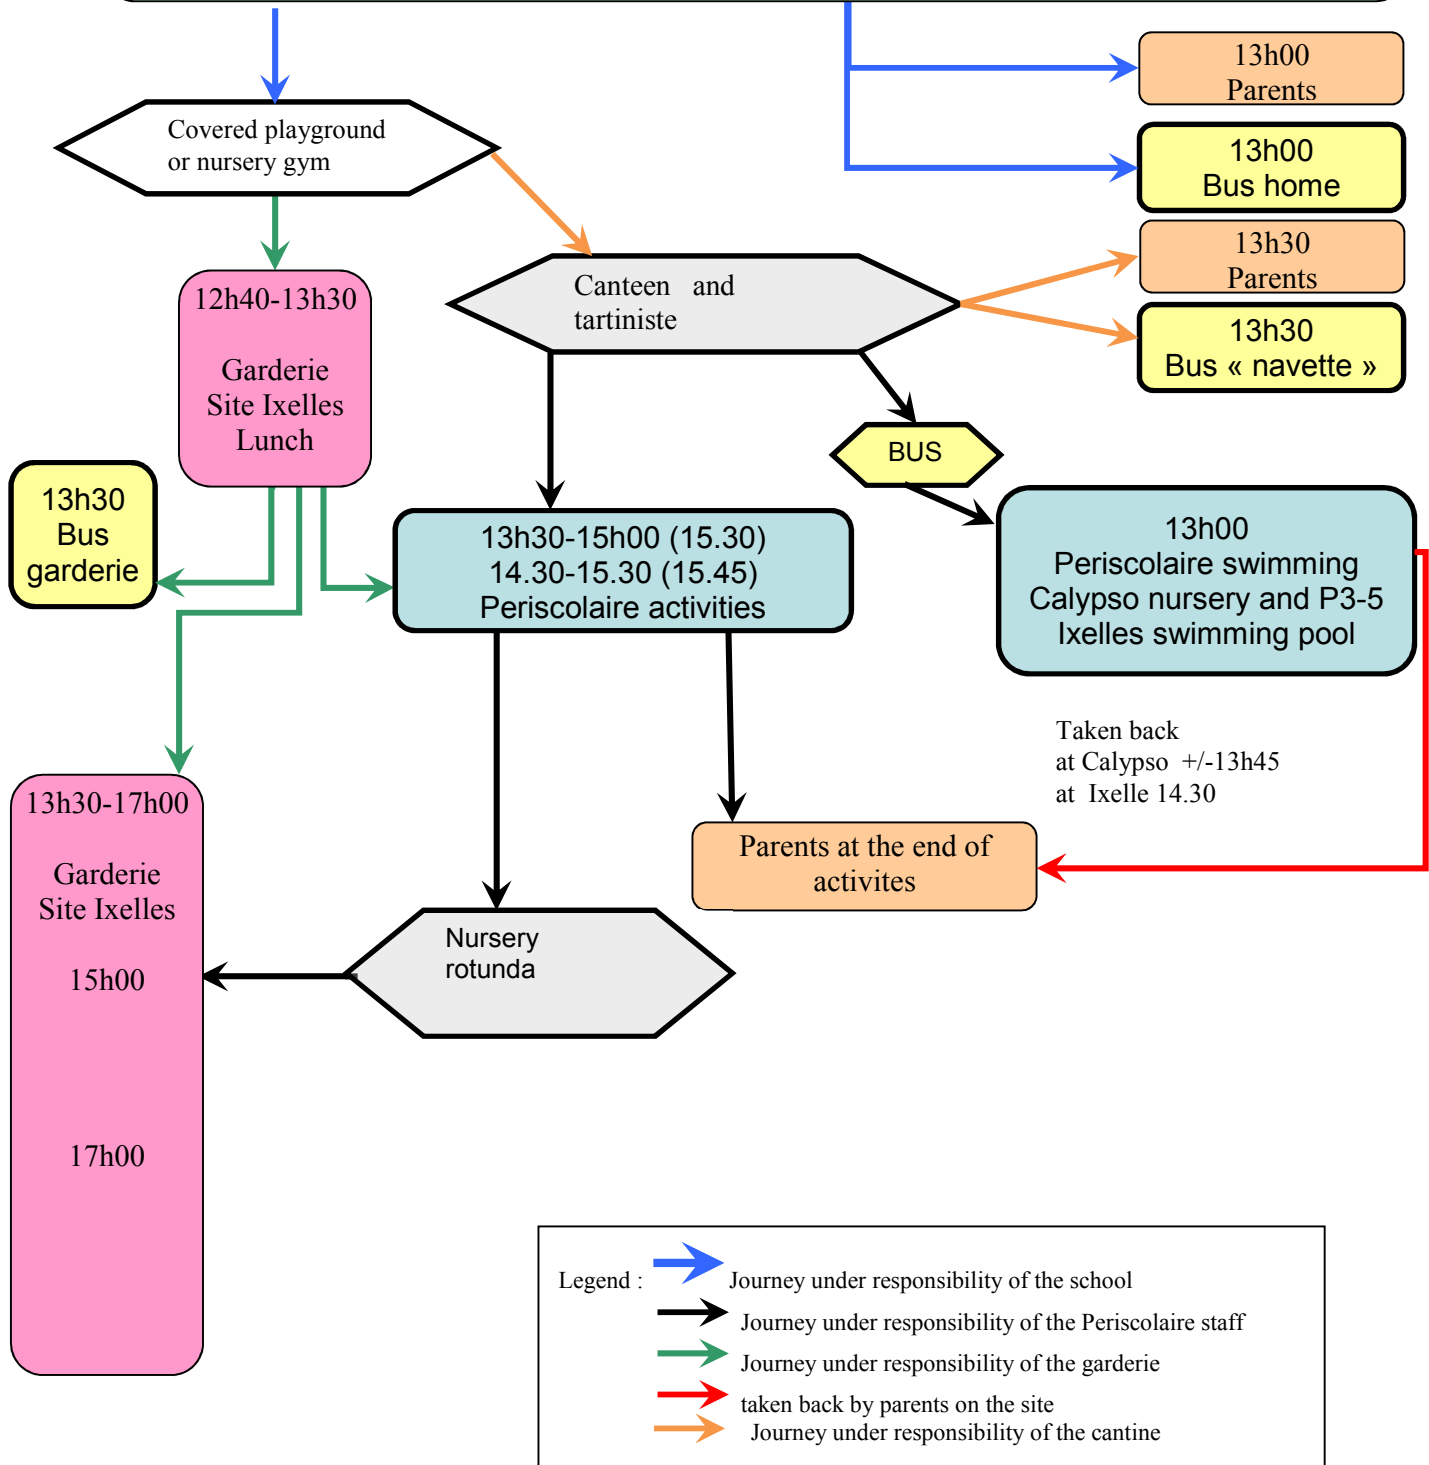

Wednesday

Primary 1-2 & Nursery 8h30-12h40 School
 Primary 3-5 & secondary 8h30-12h50 School

Les activités périscolaires sont une activité conjointe de l'École Européenne BXL III et des Parents d'élèves